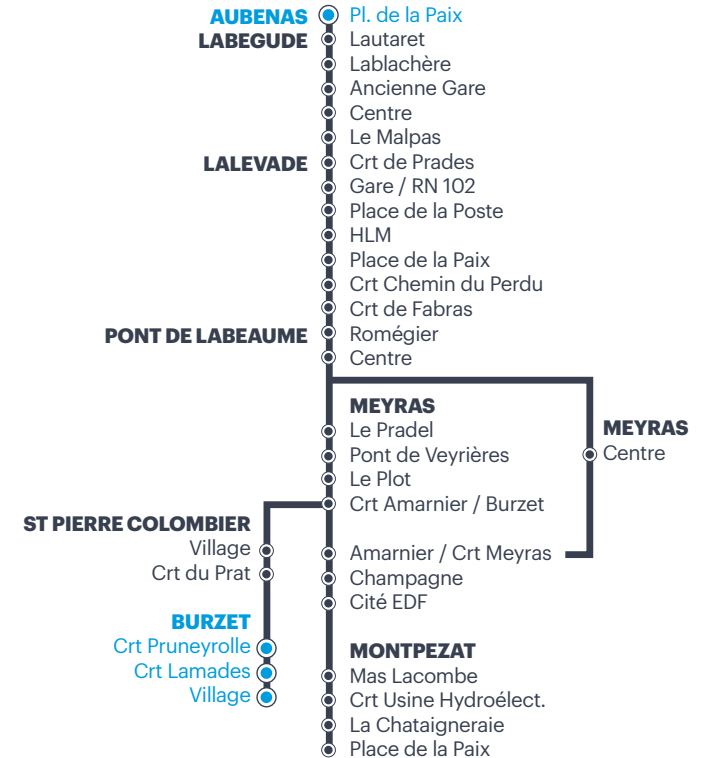

Calendrier des vacances scolaires

Été 2023 : du Samedi 08/07/2023, au Dimanche 03/09/2023 inclus
Toussaint : du Samedi 21/10/2023 au Dimanche 05/11/2023 inclus
Noël : du Samedi 23/12/2023 au Dimanche 07/01/2024 inclus
Hiver : du Samedi 17/02/2024 au Dimanche 03/03/2024 inclus
Printemps : du Samedi 13/04/2024 au Dimanche 28/04/2024 inclus
Été 2024 : à compter du Samedi 06/07/2024

Tarifification

Ticket / **3€**
Carnet 10 tickets / **18€**
Abonnement hebdo / **20€**
Abonnement mensuel / **46€**
Abonnement annuel / **360€**
réduction de 50% pour les moins de 26 ans et les personnes à faibles revenus

Carte OÛRA

La carte OÛra est le support billettique du réseau des Cars Région.
Elle est obligatoire pour tout achat d'abonnement. Elle vous permet aussi de charger des tickets "10 voyages". La carte OÛra est personnelle (durée de validité de 5 ans). Vous pouvez l'obtenir en fournissant une photo et les justificatifs éventuels (tarifs réduits) :
• dans les points de vente
• sur le site auvergnernhonealpes.fr à la rubrique "Transports"
• par correspondance (formulaire disponible dans les points de vente, sur le site auvergnernhonealpes.fr rubrique "transports", en office de tourisme ou mairies)
• 1ère demande et renouvellement : 5€
En cas de vol ou de perte, votre carte peut être bloquée (duplicata : 8€).

Bon à savoir

ND Arrêt non desservi

● PRISE EN CHARGE UNIQUEMENT

Renseignements horaires
www.laregionvoustransporte.fr

Renseignements techniques
transports07@auvergnernhonealpes.fr

Transporteur
ARSAC TOURISME
04 75 94 39 93

CO₂ = env. 60 g / passager / km

Ne prend pas en charge
les objets volumineux

laregionvoustransporte.fr